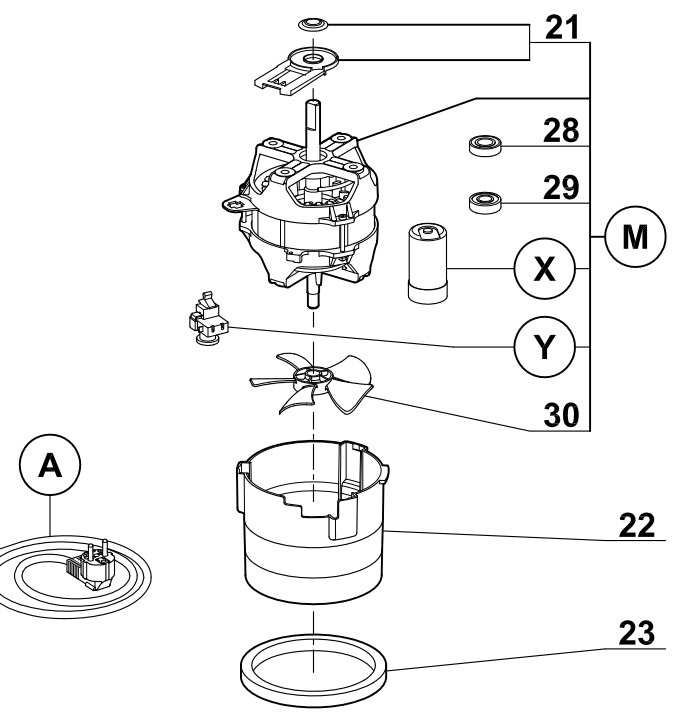

Pour ancienne cuve
For old bowl

▲ Cette cuve n'est plus disponible.
Commander l'index 1, vous recevrez le nouveau coupe-légumes complet.
This bowl is no more available.
Order item 1, you will receive the complete new vegetable slicer attachment.