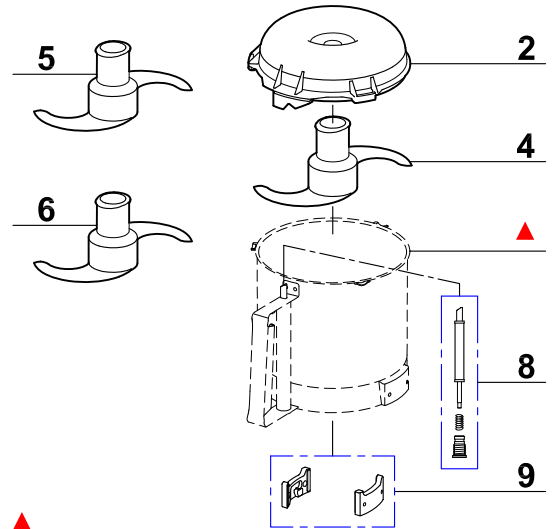

Pour ancienne cuve
For old bowl

▲ Cette cuve n'est plus disponible.
Commander l'index 1, vous recevrez le nouveau coupe-légumes complet.
This bowl is no more available.
Order item 1, you will receive the complete new vegetable slicer attachment.