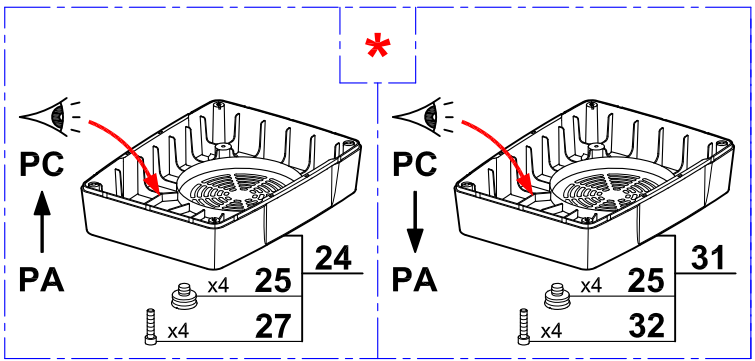

Index PDF	Référence	Designation commerciale	Tarif
A	39699	[Spare parts translation not found]	31.90 EUR
M	3074S	ДВИГАТЕЛЬ	319.90 EUR
P	103693S	[Spare parts translation not found]	129.20 EUR
X	600018S	[Spare parts translation not found]	24.10 EUR
Y	500289S	[Spare parts translation not found]	25.80 EUR
1	27342	КУТТЕР:ПОЛНЫЙ КОМПЛЕКТ	500.00 EUR
2	117395S	[Spare parts translation not found]	90.10 EUR
3	104147	КОЛПАЧОК НА НОЖ	2.00 EUR
4	27255	НОЖ (ГЛАДКИЙ)	86.00 EUR
5	27254	НОЖ С МЕЛК.ЗУБЦАМИ	96.00 EUR
6	27253	НОЖ С КРУПН.ЗУБЦАМИ	96.00 EUR
8	39225	ПРЕДОХРАНИТЕЛЬНАЯ ШТАНГА В КОМПЛЕКТЕ	22.70 EUR
9	29081	МОНТАЖНАЯ ПАНЕЛЬ	20.60 EUR
10	501010S	[Spare parts translation not found]	14.60 EUR
11	59453	[Spare parts translation not found]	7.20 EUR
12	59592	[Spare parts translation not found]	313.90 EUR
13	402913S 59195	[Spare parts translation not found]	4.10 EUR
14	102911	ОСНОВАНИЕ ПРИБОРНОЙ ПАНЕЛИ: КОМПЛЕКТ	5.70 EUR
15	117703S	(К)ФИКСИРУЮЩИЙ ШТИФТ КОНТРОЛЬНОЙ ПАНЕЛИ (X2)	6.40 EUR
16	104131	ИЗОЛЯНТ ПЛАТЫ	3.00 EUR
17	39189	ПУЛЬТ УПРАВЛЕНИЯ В СБОРЕ	127.10 EUR
18	407838	ПЕРЕДНЯЯ ПАНЕЛЬ	13.50 EUR
19	29441	ГЕРКОНОВЫЙ ПЕРЕКЛЮЧАТЕЛЬ	17.50 EUR
20	104122S	[Spare parts translation not found]	13.00 EUR
21	39271	[Spare parts translation not found]	6.20 EUR